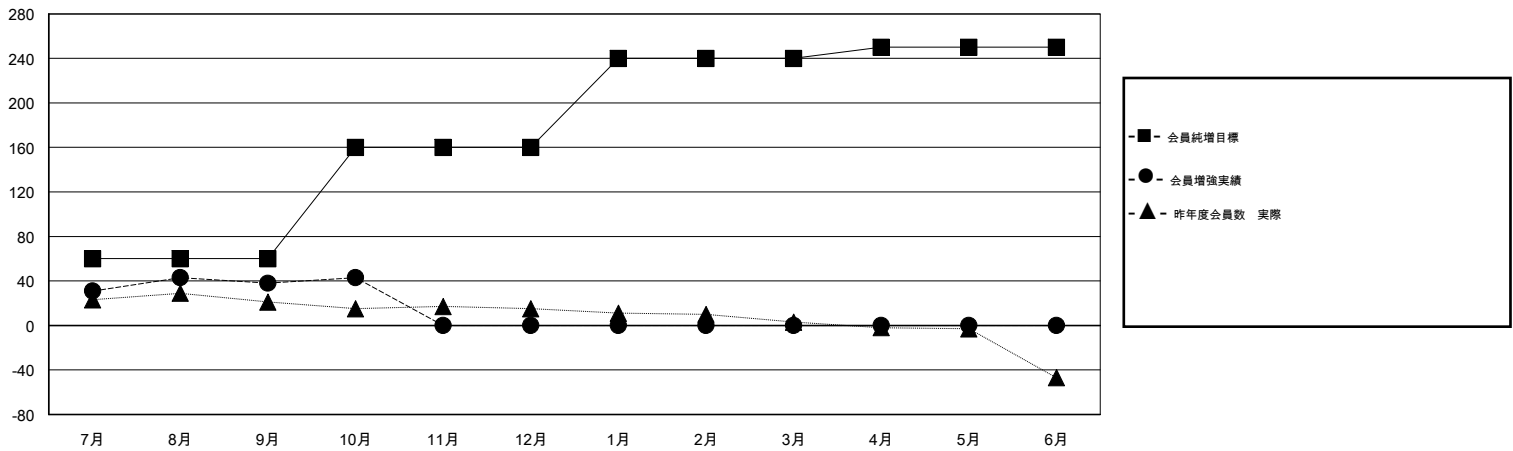

# MONTHLY MEMBERSHIP PROGRESS REPORT

District 331 C

Results as of: 10/31/2019

GMT:

地域 JAPAN

GMT会則地域

クラブ				名			
結果 : 2019-2020				結果 : 2019-2020			
四半期	新クラブ目標	新クラブ	解散クラブ	四半期	会員純増目標	会員増強実績	退会者 ( 転籍を含む ) 実際
7月/8月/9月	0	0	0	7月/8月/9月	60	74	34
10月/11月/12月	0	0	0	10月/11月/12月	100	10	5
1月/2月/3月	1	0	0	1月/2月/3月	80	0	0
4月/5月/6月	0	0	0	4月/5月/6月	10	0	0

新クラブ目標及び実績累計

会員目標及び実績累計

解散クラブ: 0	29 CLUBS OF 51 一名以上の新会員を登録	男女別
退会者	<a href="#">会員累計データを見るには、ここをクリック</a>	男性 1,490 (81.60%)
物故会員 6		女性 336 (18.40%)
クラブ解散 0	世帯主/家族会員合計 551	
その他 33	国際会費半額の家族会員 283	
合計 39		